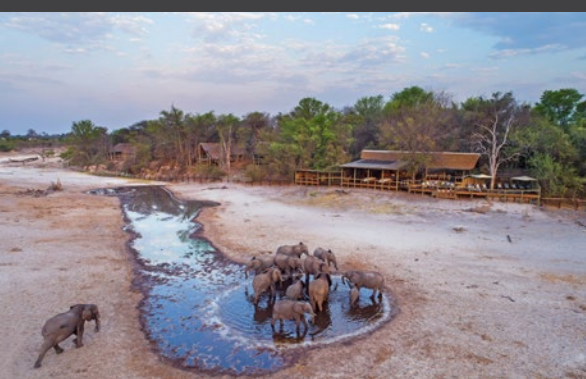

CHOBE RIVERFRONT

CHOBE GAME LODGE

Chobe National Park

[ALL COLLATERAL](#)
[FACT SHEET](#)
[LOCATION MAP](#)
[LODGE & ROOM LAYOUTS](#)
[LODGE IMAGES](#)
[EXPERIENTIAL IMAGES](#)
[VIDEO](#)

CHOBE SAVANNA LODGE

Zambezi Region - Namibia

[ALL COLLATERAL](#)
[FACT SHEET](#)
[LOCATION MAP](#)
[CAMP & ROOM LAYOUTS](#)
[CAMP IMAGES](#)
[EXPERIENTIAL IMAGES](#)
[VIDEO](#)

SAVUTE REGION

SAVUTE SAFARI LODGE

Chobe National Park