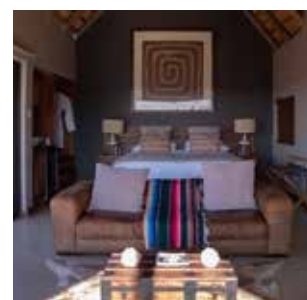

SIBANI

Cradle of Humankind

Rack Rates

	01/10/2023 - 30/04/2024	01/05/2024 - 30/09/2024	01/10/2024 - 30/04/2025
Standard Cottage			
1 Person	R 2 030	R 1 680	R 2 132
2 ppl sharing	R 2 900	R 2 400	R 3 045
Superior Cottage			
1 Person	R 2 170	R 1 820	R 2 279
2 ppl sharing	R 3 100	R 2 600	R 3 255
Luxury Cottage			
1 Person	R 4 200	R 3 570	R 4 410
2 ppl sharing	R 6 000	R 5 100	R 6 300
Safari Living Unit			
1 Person	R 3 150	R 2 457	R 3 308
2 ppl sharing	R 4 500	R 3 510	R 4 725
Smaller Glamping Tent			
1 Person	R 1 610	R 1 400	R 1 911
2 ppl sharing	R 2 300	R 2 000	R 2 730
Larger Glamping Tent			
1 Person	R 1 750	R 1 540	R 2 058
2 ppl sharing	R 2 500	R 2 200	R 2 940