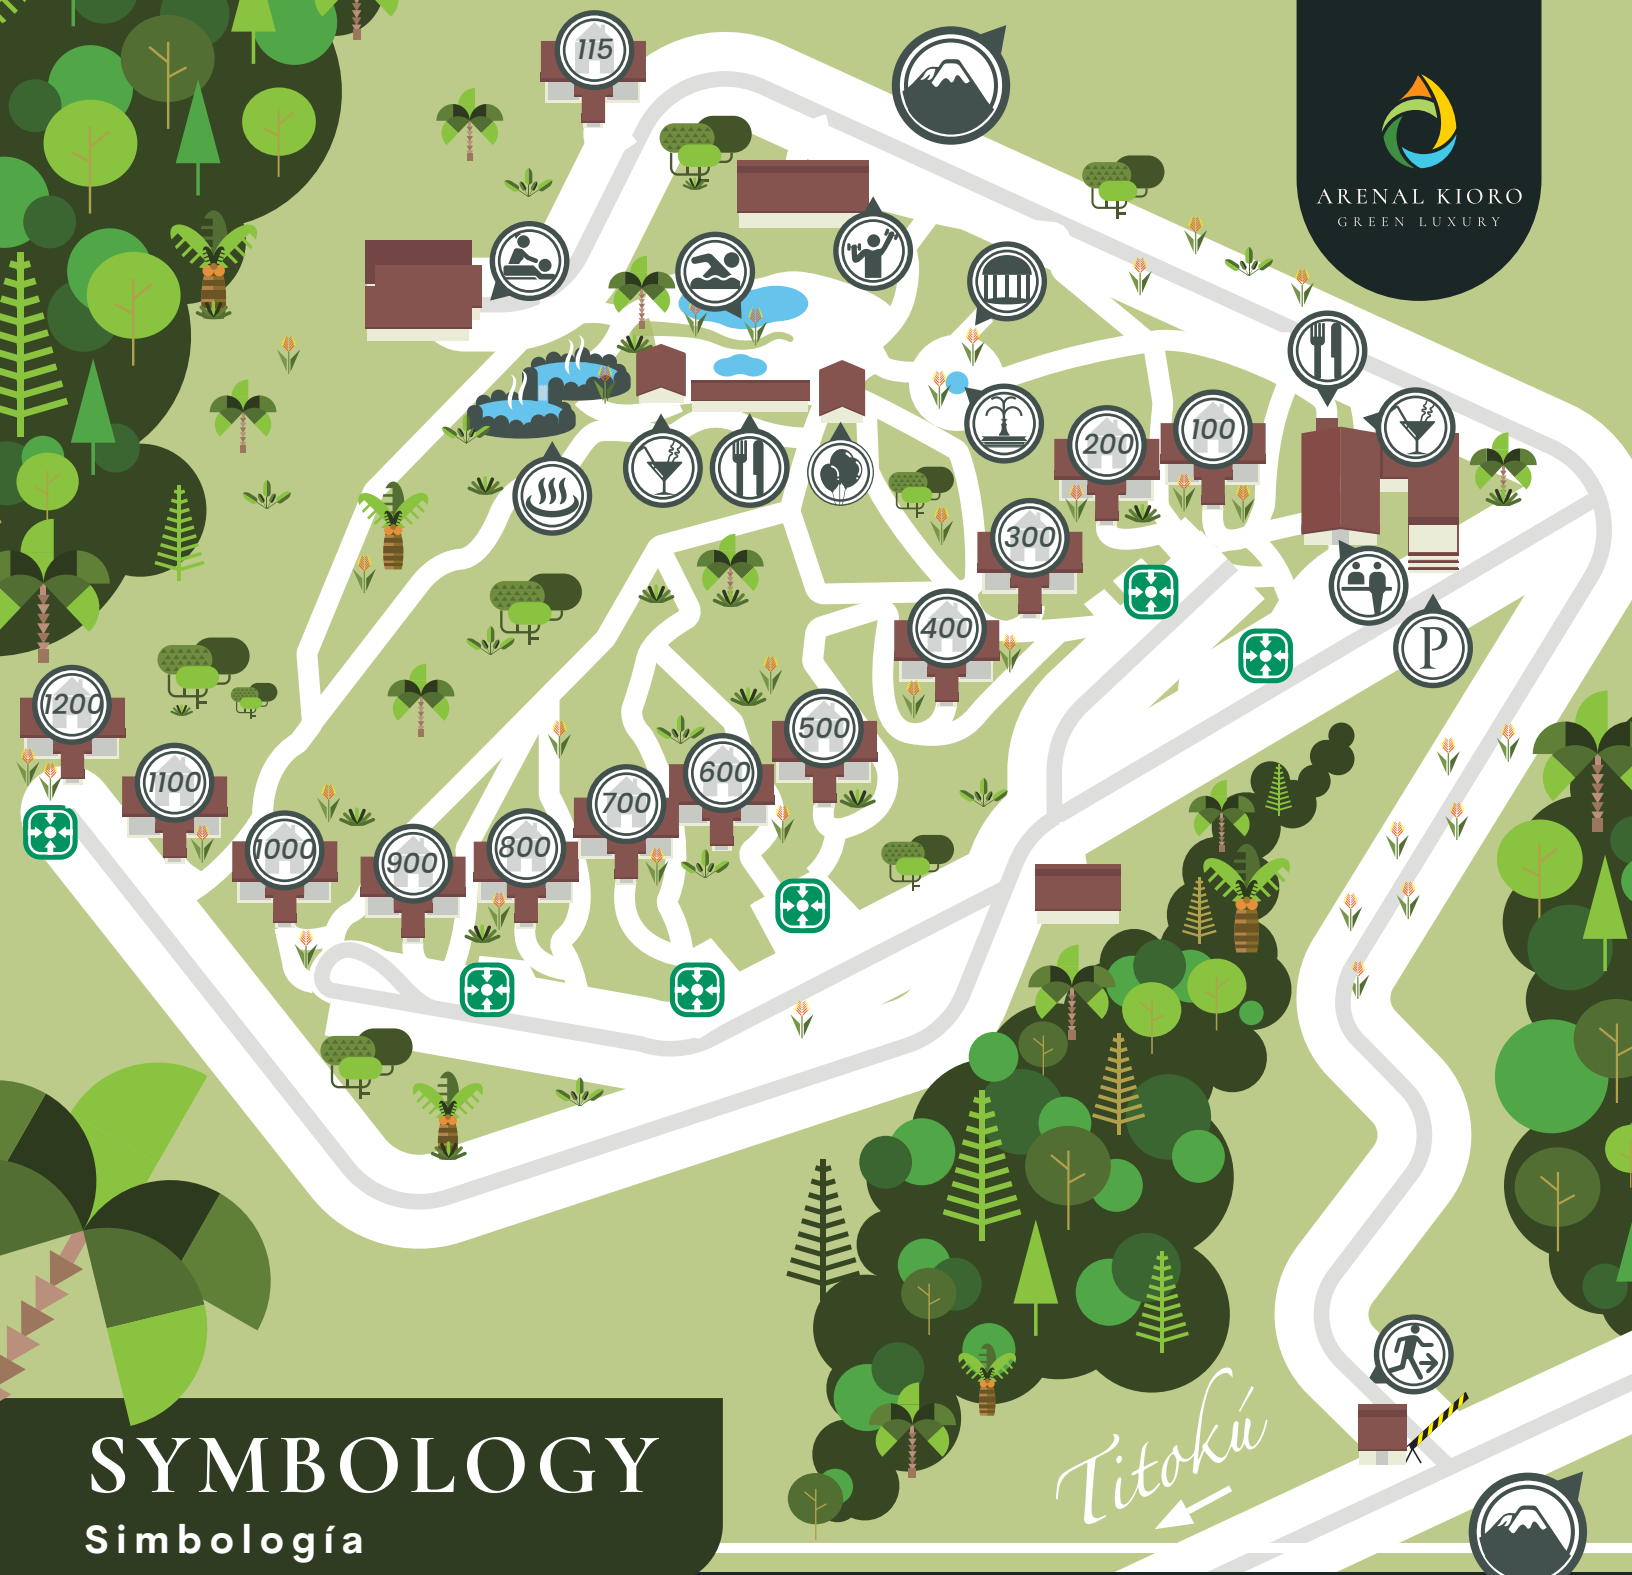

ARENAL KIORO  
GREEN LUXURY

# SYMBOLOLOGY

## Simbología

- |  |                                  |   |                                |   |                                      |
|--|----------------------------------|---|--------------------------------|---|--------------------------------------|
|  | Reception / Recepción            |  | Hot Springs / Aguas termales   |  | Special Events / Eventos especiales  |
|  | Restaurant / Restaurante         |  | Gym / Gimnasio                 |  | Room modules / Módulos de habitación |
|  | Bar                              |  | Gazebo / Quiosco               |  | Parking area / Área de parqueo       |
|  | Swimming pool / Piscina          |  | Spa                            |  | Exit / Salida                        |
|  | Meeting point / Punto de reunion |  | Arenal volcano / Volcán Arenal |   |                                      |

If you hear the emergency alarm proceed to walk towards the nearest meeting point and wait to be picked up.

En caso de escuchar la alarma de emergencia, proceda a caminar hacia el punto de encuentro más cercano y espere a ser recogido por nuestro personal.