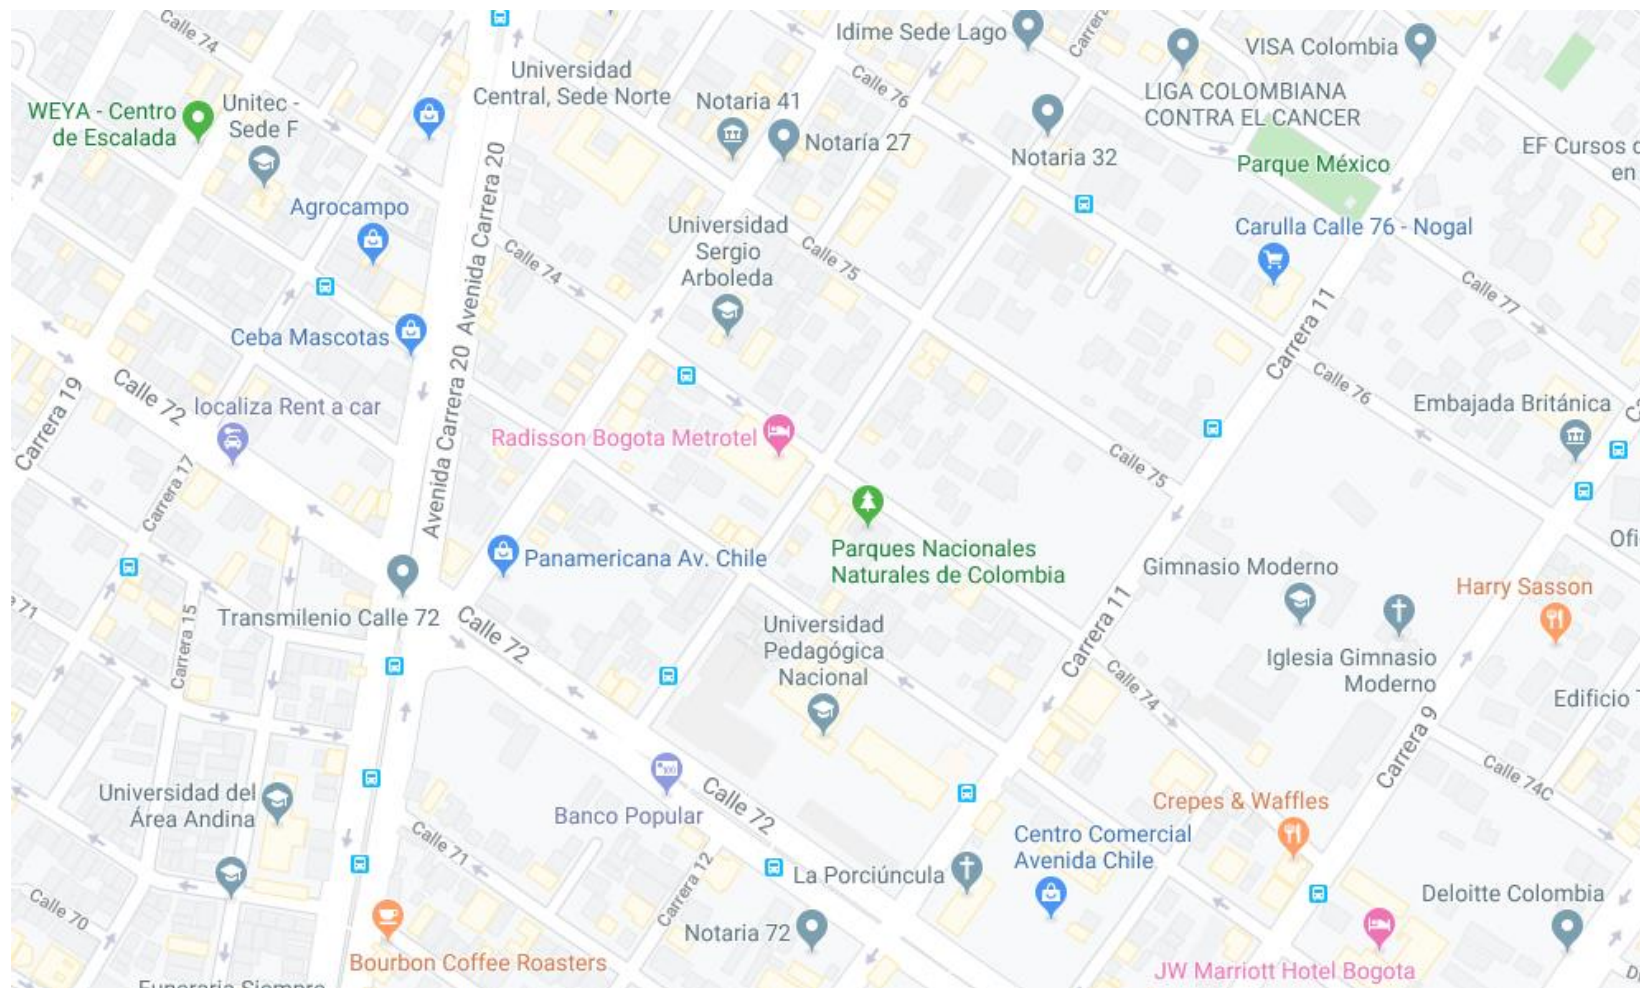

Radisson

QUIENES SOMOS

Radisson Bogotá Metrotel se encuentra ubicado en el centro financiero de Bogotá, es el tercer Hotel mas grande de la ciudad con 337 habitaciones y 18 salones de eventos. Ubicados a tan solo 14.2 Km aproximadamente del Aeropuerto Internacional El Dorado.

Ubicación

- Radisson Bogotá Metrotel está situado en el distrito financiero de Bogotá y es ideal para cualquier viajero; a tan solo 5 minutos de la zona G y la zona T, donde podrán encontrar las mejores opciones gastronómicas y de Shopping de la ciudad.
- Ubicados a 14.2 Km del Aeropuerto Internacional El Dorado.