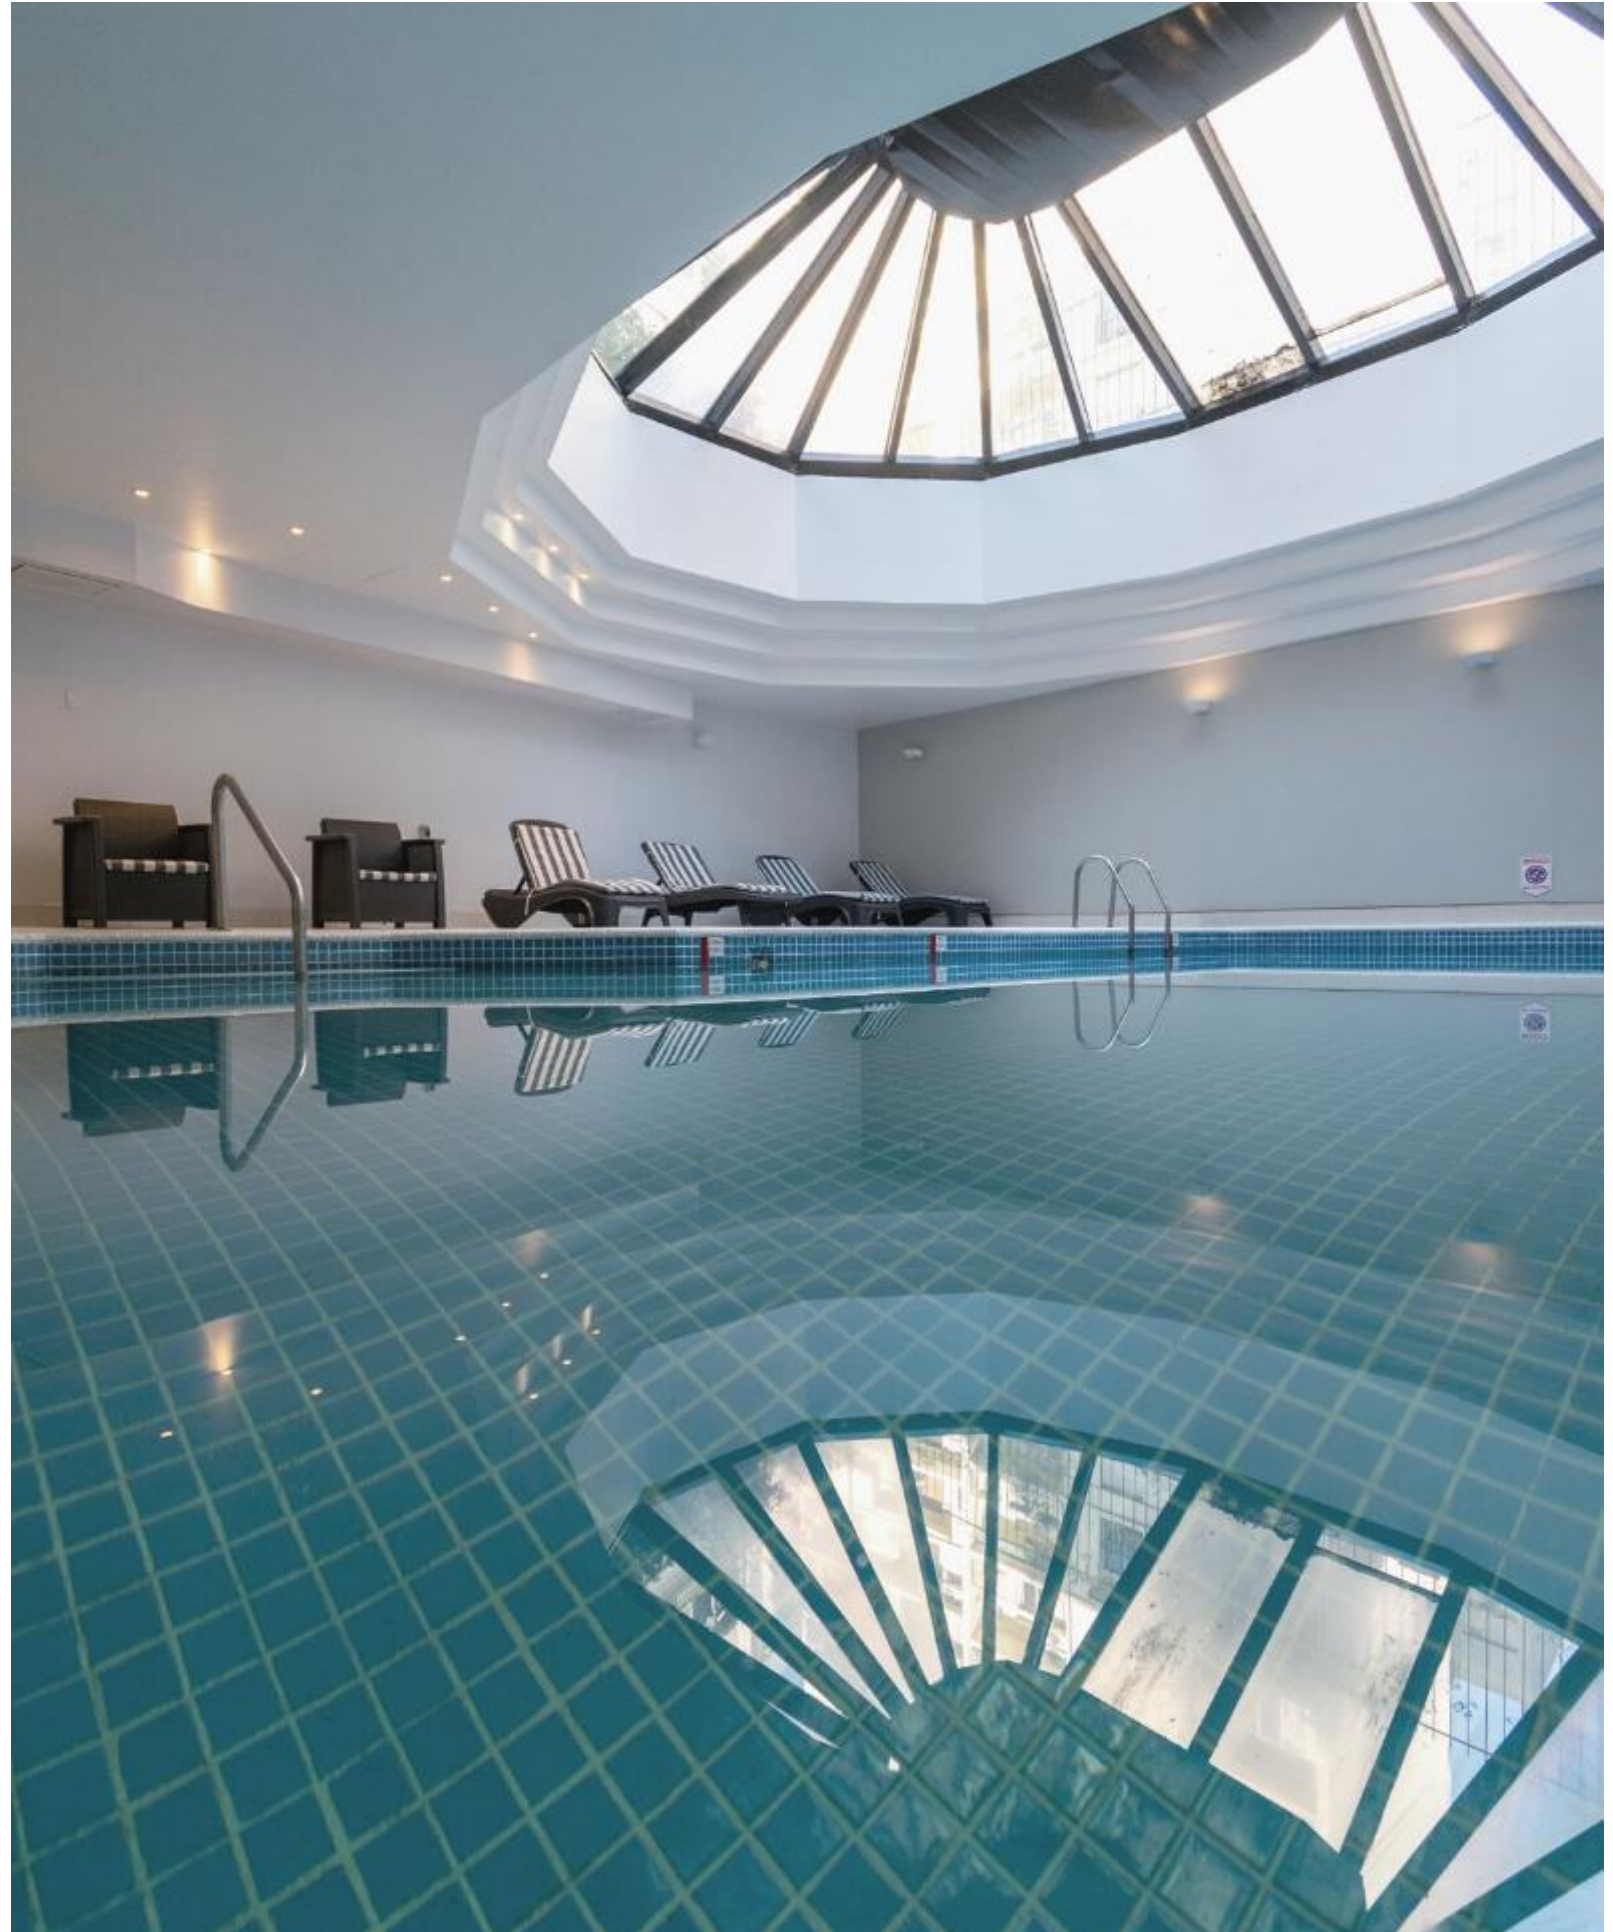

SERVICIOS:

- Fitness Center
- Room Service
- Valet Parking
- Seguridad
- Lavandería
- WiFi
- Jardín
- Clef d'Or concierge

HABITACIONES & SUITES

Ofrecemos 175 espaciosas y elegantes habitaciones y suites con una cálida decoración y diseño.