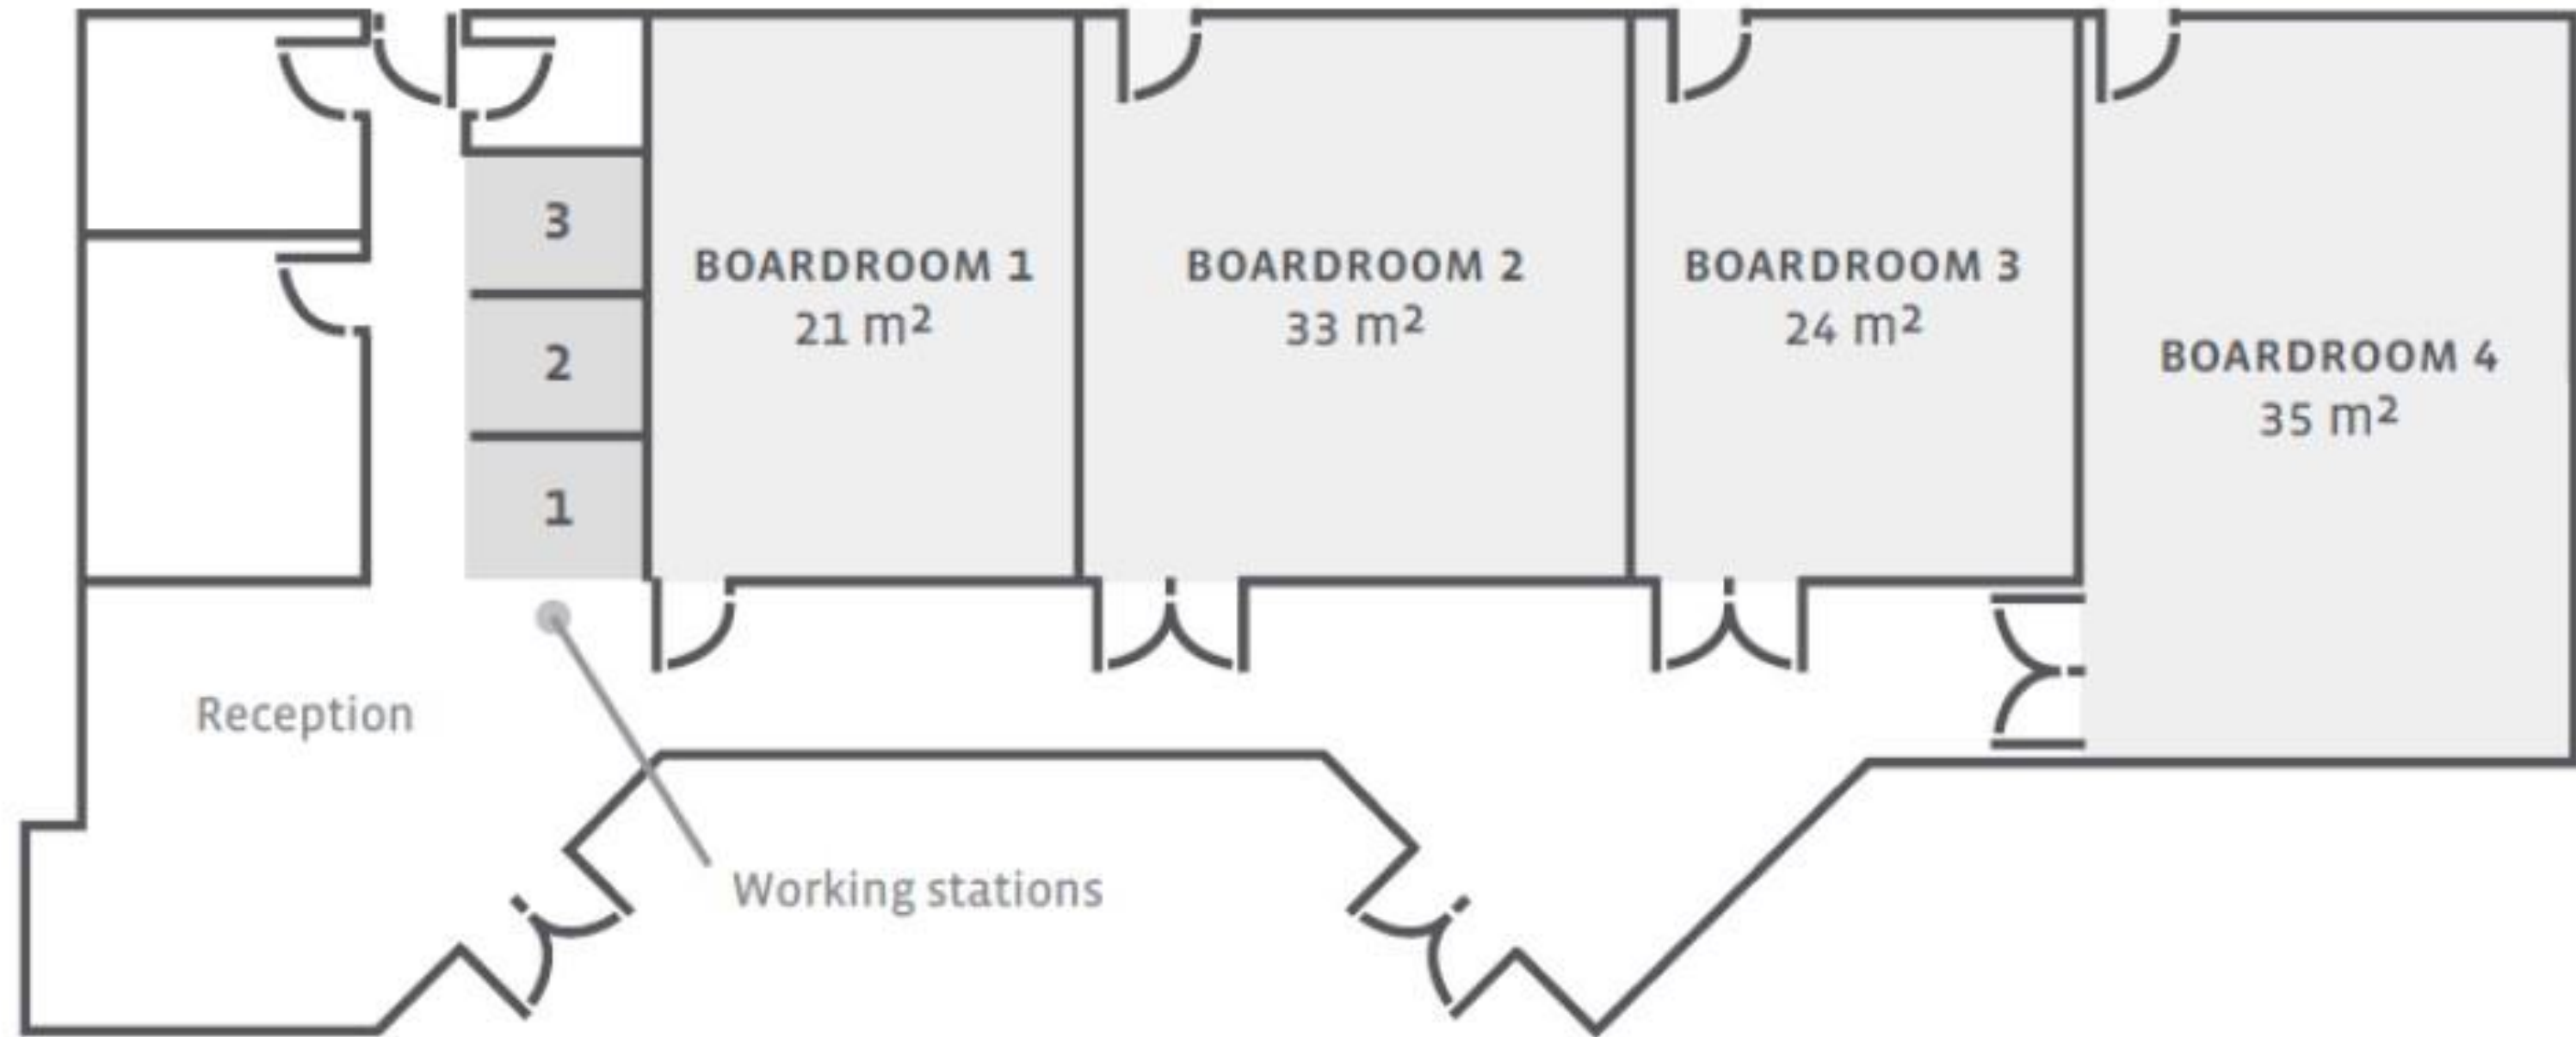

Meeting rooms — First floor

The Business Center — Lobby level

	MEASURES (m)	AREA (m²)	HEIGHT (m)	CLASSROOM	THEATER	COCKTAIL	BANQUET	BOARDROOM	U SHAPE
BOARDROOM 1	4 X 5,34	21	2,7	-	-	-	-	6	-
BOARDROOM 2	6,24 X 5,34	33	2,7	-	-	-	-	8	-
BOARDROOM 3	4,5 X 5,34	24	2,7	-	-	-	-	4	-
BOARDROOM 4	4,95 X 7,13	35	2,7	-	-	-	-	12	-
CABILDO A	12,5 X 8,5	106	5	50	90	80	60	30	30
CABILDO B	12,5 X 11	138	5	60	120	120	80	40	30
CABILDO C	12,5 X 8,5	106	5	50	90	80	60	30	30
CABILDO A + B + C	12,5 X 28	350	5	200	400	350	220	-	-
PILAR A	5,8 X 6,4	37	3,2	15	20	20	20	-	10
PILAR B	5,8 X 6	35	3,2	15	20	20	20	-	10
PILAR A + B	5,8 X 12,4	72	3,2	35	40	50	40	20	25
RETIRO A	5,8 X 6,4	37	3,2	15	20	20	20	-	10
RETIRO B	5,8 X 6	35	3,2	15	20	20	20	-	10
RETIRO A + B	5,8 X 12,4	72	3,2	35	40	50	40	20	25
FOYER	-	289	3,2	-	-	300	150	-	-
LIBERTAD	8,5 X 6,3	54	3,2	-	-	-	16	16	-
MONTEVIDEO	8,5 X 6,3	54	3,2	-	-	-	16	16	-
LA GUARDA*	-	70	3,2	30	40	40	40	20	20

EXECUTIVE LOUNGE

UN EXCLUSIVO ESPACIO PARA NUESTROS
HUÉSPEDES

Ubicado en el Piso 18 del hotel, se encuentra este espacio privado para los huéspedes hospedados en categoría de Suite.

Abierto desde las 8.00 A.M hasta las 5.00 P.M, se ofrece el servicio de desayuno, snacks dulces y salados todo el día, servicio de cafetería, bebidas con y sin alcohol y asistencia permanente.