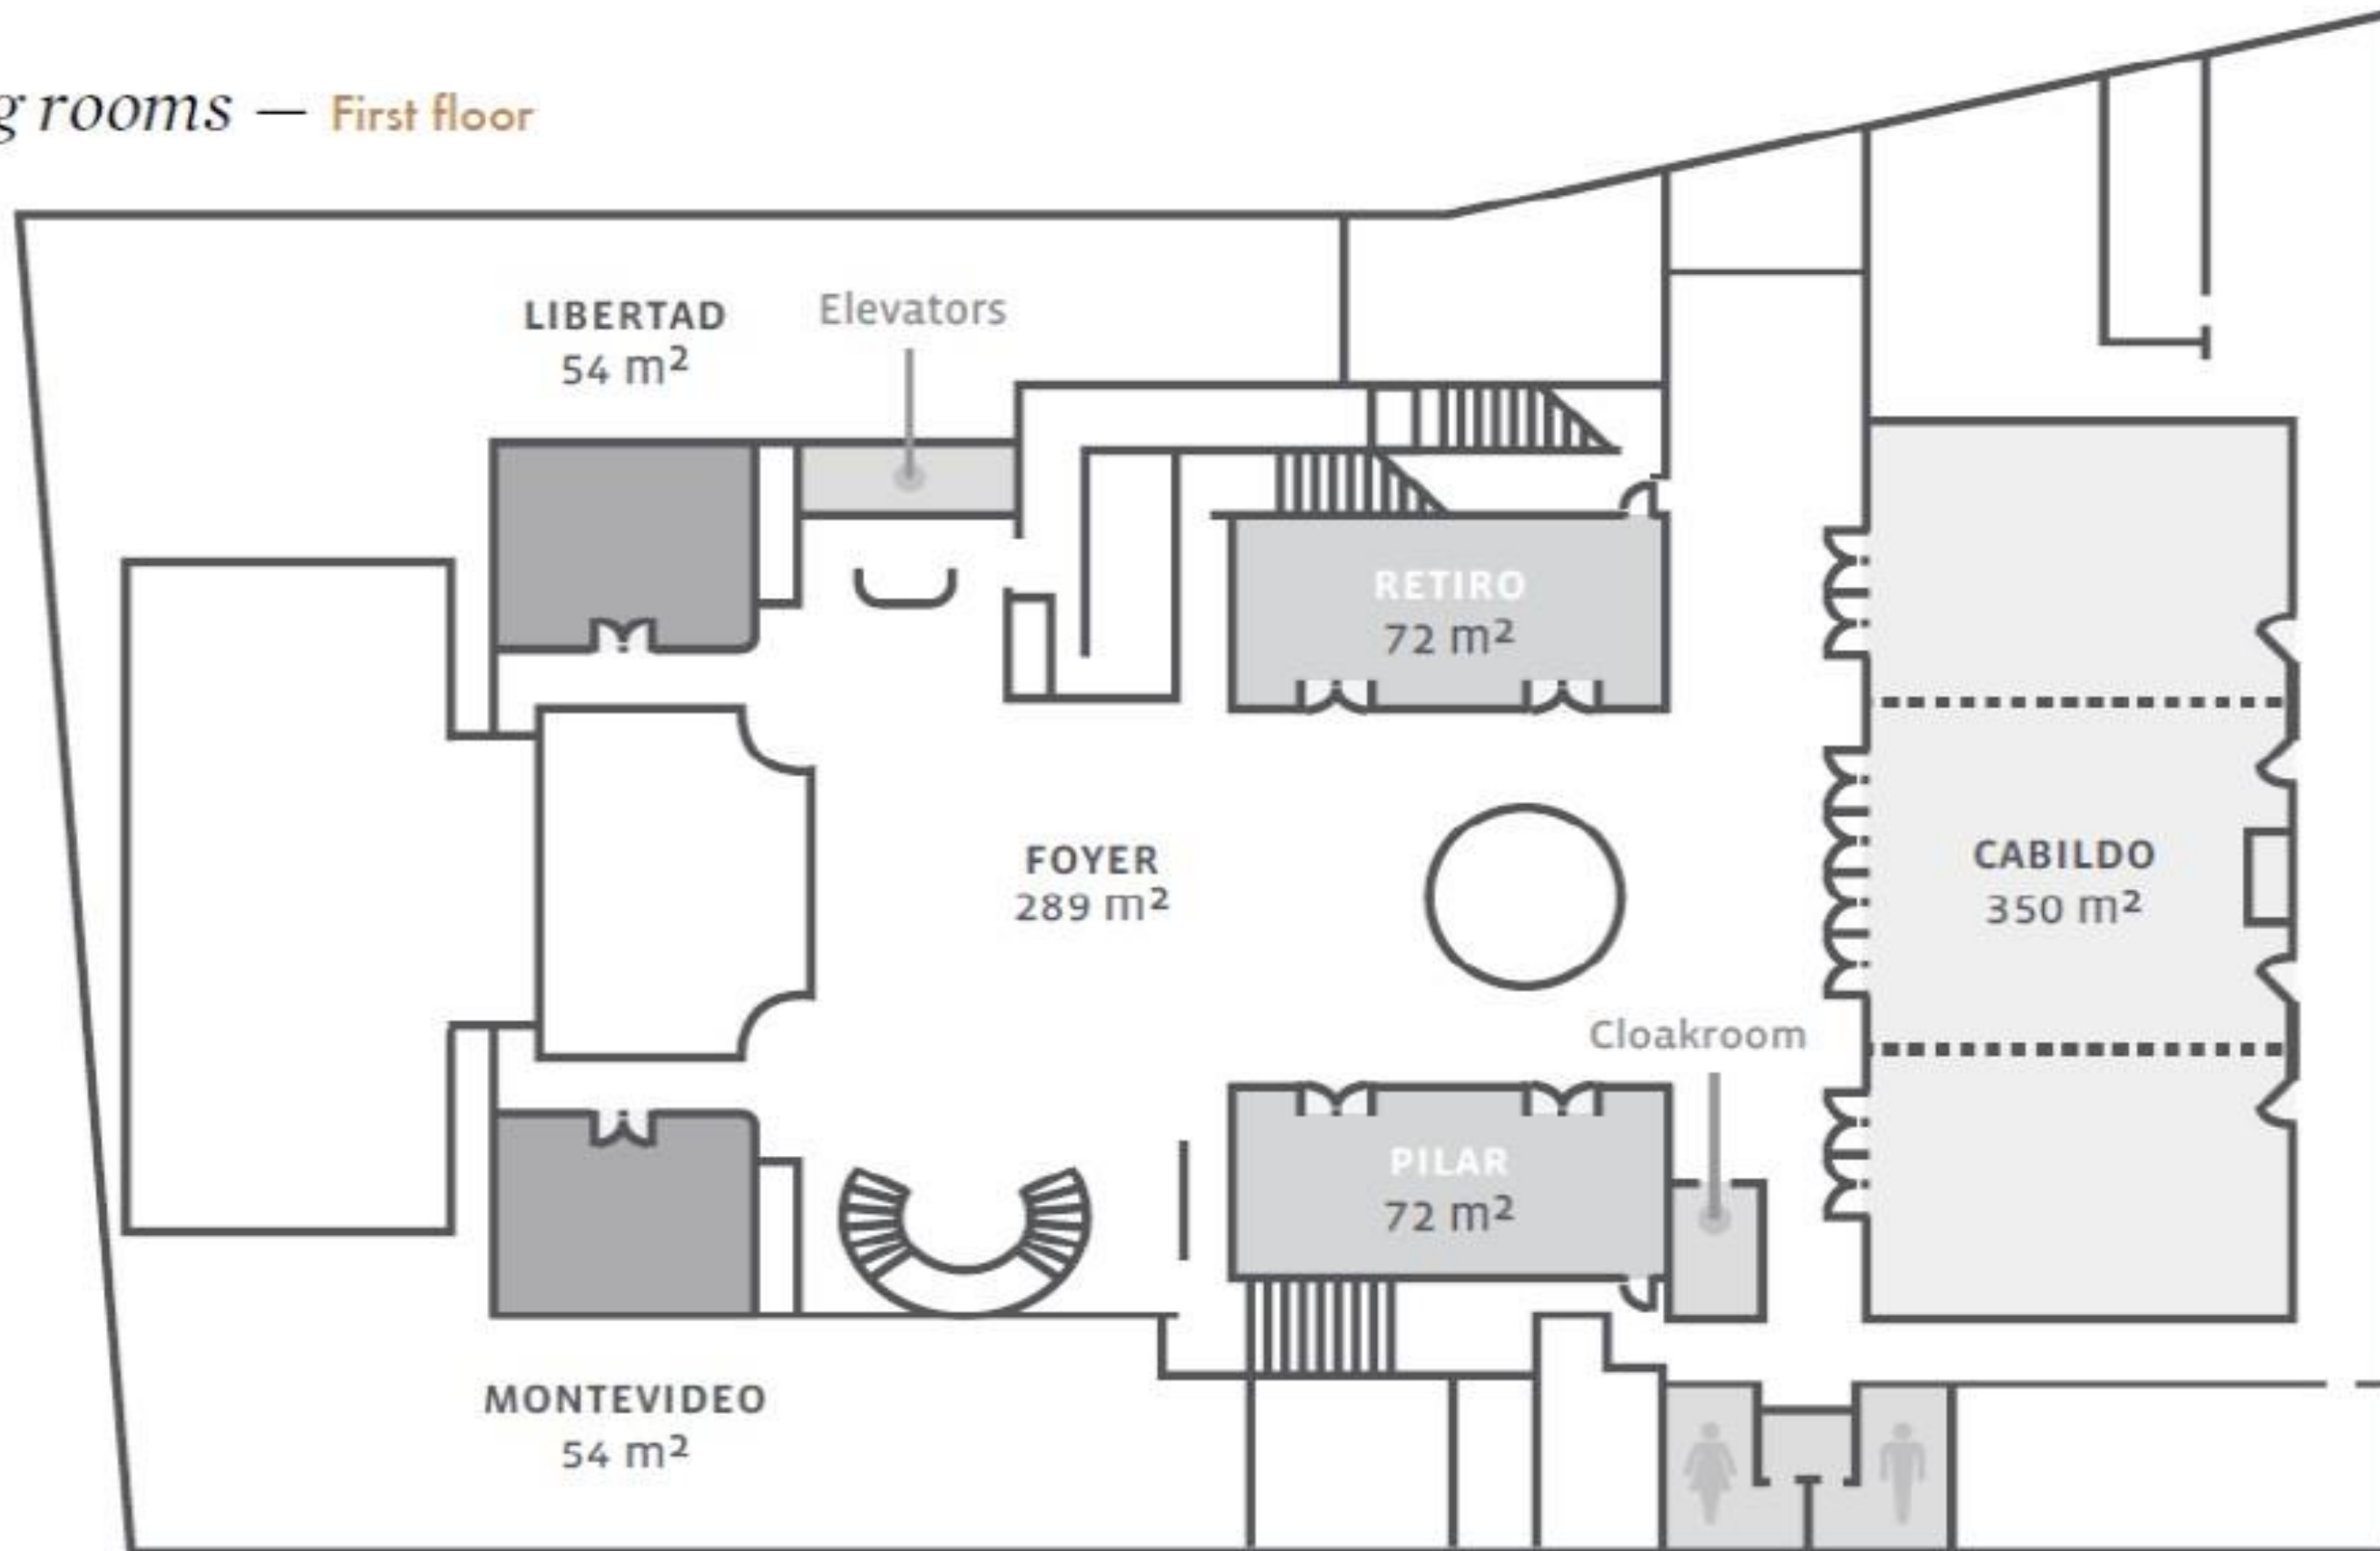

Meeting rooms — First floor

The Business Center — Lobby level

	MEASURES (m)	AREA (m²)	HEIGHT (m)	CLASSROOM	THEATER	COCKTAIL	BANQUET	BOARDROOM	U SHAPE
BOARDROOM 1	4 X 5,34	21	2,7	-	-	-	-	6	-
BOARDROOM 2	6,24 X 5,34	33	2,7	-	-	-	-	8	-
BOARDROOM 3	4,5 X 5,34	24	2,7	-	-	-	-	4	-
BOARDROOM 4	4,95 X 7,13	35	2,7	-	-	-	-	12	-
CABILDO A	12,5 X 8,5	106	5	50	90	80	60	30	30
CABILDO B	12,5 X 11	138	5	60	120	120	80	40	30
CABILDO C	12,5 X 8,5	106	5	50	90	80	60	30	30
CABILDO A + B + C	12,5 X 28	350	5	200	400	350	220	-	-
PILAR A	5,8 X 6,4	37	3,2	15	20	20	20	-	10
PILAR B	5,8 X 6	35	3,2	15	20	20	20	-	10
PILAR A + B	5,8 X 12,4	72	3,2	35	40	50	40	20	25
RETIRO A	5,8 X 6,4	37	3,2	15	20	20	20	-	10
RETIRO B	5,8 X 6	35	3,2	15	20	20	20	-	10
RETIRO A + B	5,8 X 12,4	72	3,2	35	40	50	40	20	25
FOYER	-	289	3,2	-	-	300	150	-	-
LIBERTAD	8,5 X 6,3	54	3,2	-	-	-	16	16	-
MONTEVIDEO	8,5 X 6,3	54	3,2	-	-	-	16	16	-
LA GUARDA*	-	70	3,2	30	40	40	40	20	20

EXECUTIVE LOUNGE

UN EXCLUSIVO ESPACIO PARA NUESTROS
HUÉSPEDES

Ubicado en el Piso 18 del hotel, se encuentra este espacio privado para los huéspedes hospedados en categoría de Suite.

Abierto desde las 8.00 A.M hasta las 5.00 P.M, se ofrece el servicio de desayuno, snacks dulces y salados todo el día, servicio de cafetería, bebidas con y sin alcohol y asistencia permanente.