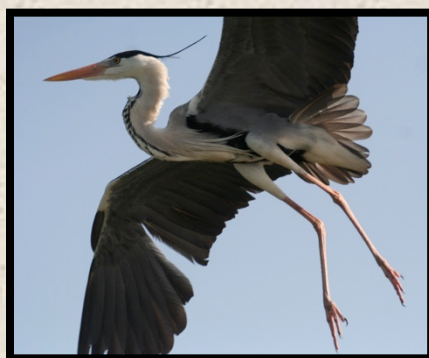

FANJOVE PRIVATE ISLAND – BIRD CHECK LIST

1. White-tailed Tropicbird
Phaethon lepturus
Ita. Fetonte codabianca
Occasional

2. Cattle Egret
Bubulcus ibis
Ita. Airone guardabuoi
Swa. Korongo

3. Dimorphic Egret
Egretta dimorpha
Ita. Garzetta dimorfica
Swa. Korongo
Resident

4. Great Egret
Ardea alba / Casmerodius albus
Ita. Airone bianco maggiore
Swa. Korongo
Resident

5. Grey Heron
Ardea cinerea
Ita. Airone grigio
Swa. Korongo
Resident

6. African Fish Eagle
Haliaeetus vocifer
Ita. Aquila pescatrice Africana
Swa. Tai
Occasional

7. Osprey
Pandion haliaetus
Ita. Falco pescatore
Occasional

8. Peregrine Falcon
Falco peregrinus
Ita. Falco Pellegrino
Occasional

9. Crab-plover
Dromas ardeola
Ita. Droma
Swa. Surulu
Resident/Migrant

10. Eurasian Oystercatcher
Haematopus ostralegus
Ita. Beccaccia di mare